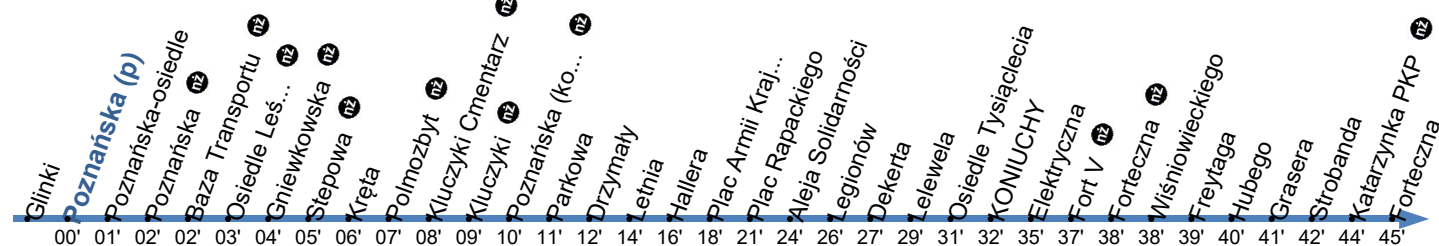

**20**Przystanek: **POZNAŃSKA 02**

Ważny od: 28.09.2023

Kierunek: FORTECZNA

Numer przystanku: 24702

Trasa: POZNAŃSKA - Poznańska - Drzymały - 63. Pułku Piechoty - Plac Armii Krajowej - Aleja Jana Pawła II - Aleja Solidarności - Grudziądzka - Legionów - Watzenrodego - Strobanda - Forteczna -> FORTECZNA

Czas przejazdu/travel time/Reisezeit

**Poniedziałek - Piątek**

Godziny	4	5	6	7	8	9	10	11	12	13	14	15	16	17	18	19	20	21	22
Minuty	38	16P	13P	44	44	44	14	14	42P	09	29	59	57	25	49		19	49	55K

Sobota, Niedziela i Święta

Godziny	4	5	6	7	8	9	10	11	12	13	14	15	16	17	18	19	20	21	22
Minuty		00P	04		21	50	35		05		20	50		20	49a		19a	49a	55aK

a - nie kursuje 24.12

K - Kurs skrócony do przystanku Koniuchy

P - Kurs ulicami: Polną i Forteczną z ominięciem ulic: Ugory, Watzenrodego i Strobanda